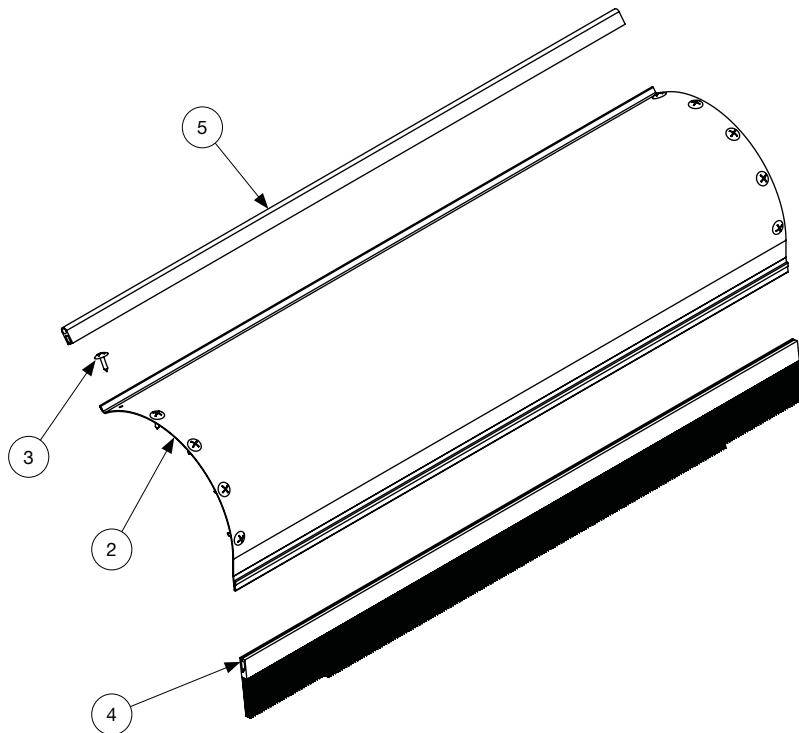

SPRITZSCHUTZ FÜR SOLA-TECS W800 PRO

SPLASH GUARD FOR SOLA-TECS W800 PRO

Pos. Pos.	Art-Nr. Item no.	Beschreibung Description	VE PU	Preis € / VE Price € / PU	Anzahl Qty.
1	0201004	Spritzschutz SOLA-TECS W800	1 St. pcs	165,00	
2	0301835	Spritzschutzblech SOLA-TECS W800	1 St. pcs	127,00	
3	0201526	Karoserieschrauben-Satz	10 St. pcs	5,50	
4	0301839	Bürstenbesen SOLA-TECS W800	1 St. pcs	19,00	
5	0301833	Kantenschutzdichtprofil KSD-2 - 861mm	1 St. pcs	15,00	

VE = Verpackungseinheit
PU = Packaging Unit