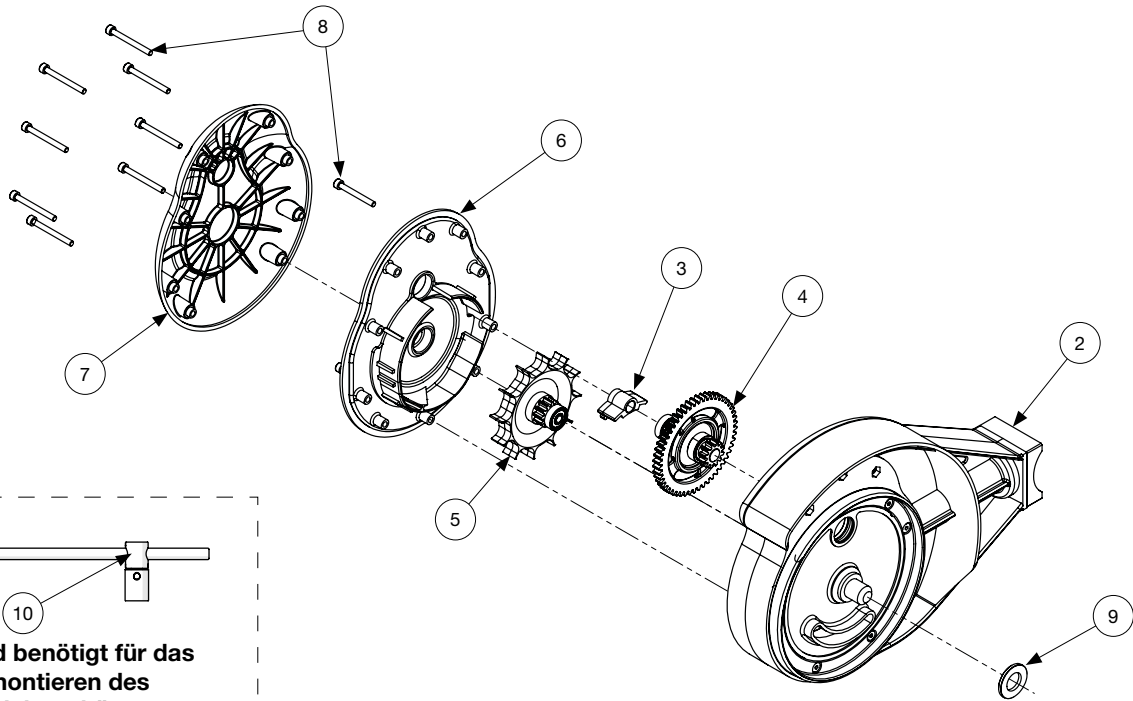

GETRIEBEGEHÄUSE PRO KOMPLETT - RECHTS FÜR SOLA-TECS W800 PRO

CASE GEAR PRO RIGHT
FOR SOLA-TECS W800 PRO

Wird benötigt für das
Demontieren des
Getriebegehäuses.

Required for dismantling
the gearbox housing.

Pos. Pos.	Art-Nr. Item no.	Beschreibung Description	VE PU	Preis € / VE Price € / PU	Anzahl Qty.
1	0201027	Getriebegehäuse PRO komplett - Rechts	1 St. pcs	725,00	
2	0200994	Getriebegehäuse - Rechts	1 St. pcs	142,00	
3	0301876	Wasserleitstück	1 St. pcs	30,00	
4	0201347	Getriebeplatte VA inkl. Rillenkugellager	1 St. pcs	120,00	
5	0201018	Turbinenrad - Neutral inkl. Keramikugellager	1 St. pcs	236,00	
6	0301887	Getriebedeckel PRO - Rechts	1 St. pcs	66,00	
7	0301207	Gehäuseschutzdeckel	1 St. pcs	33,00	
8	0201470	Getriebegehäuse - Zylinderschrauben-Satz	10 St. pcs	5,50	
9	0501045	Distanzring	1 St. pcs	3,00	
10	0200998	Steckschlüssel - Set	1 St. pcs	26,00	

VE = Verpackungseinheit
PU = Packaging Unit