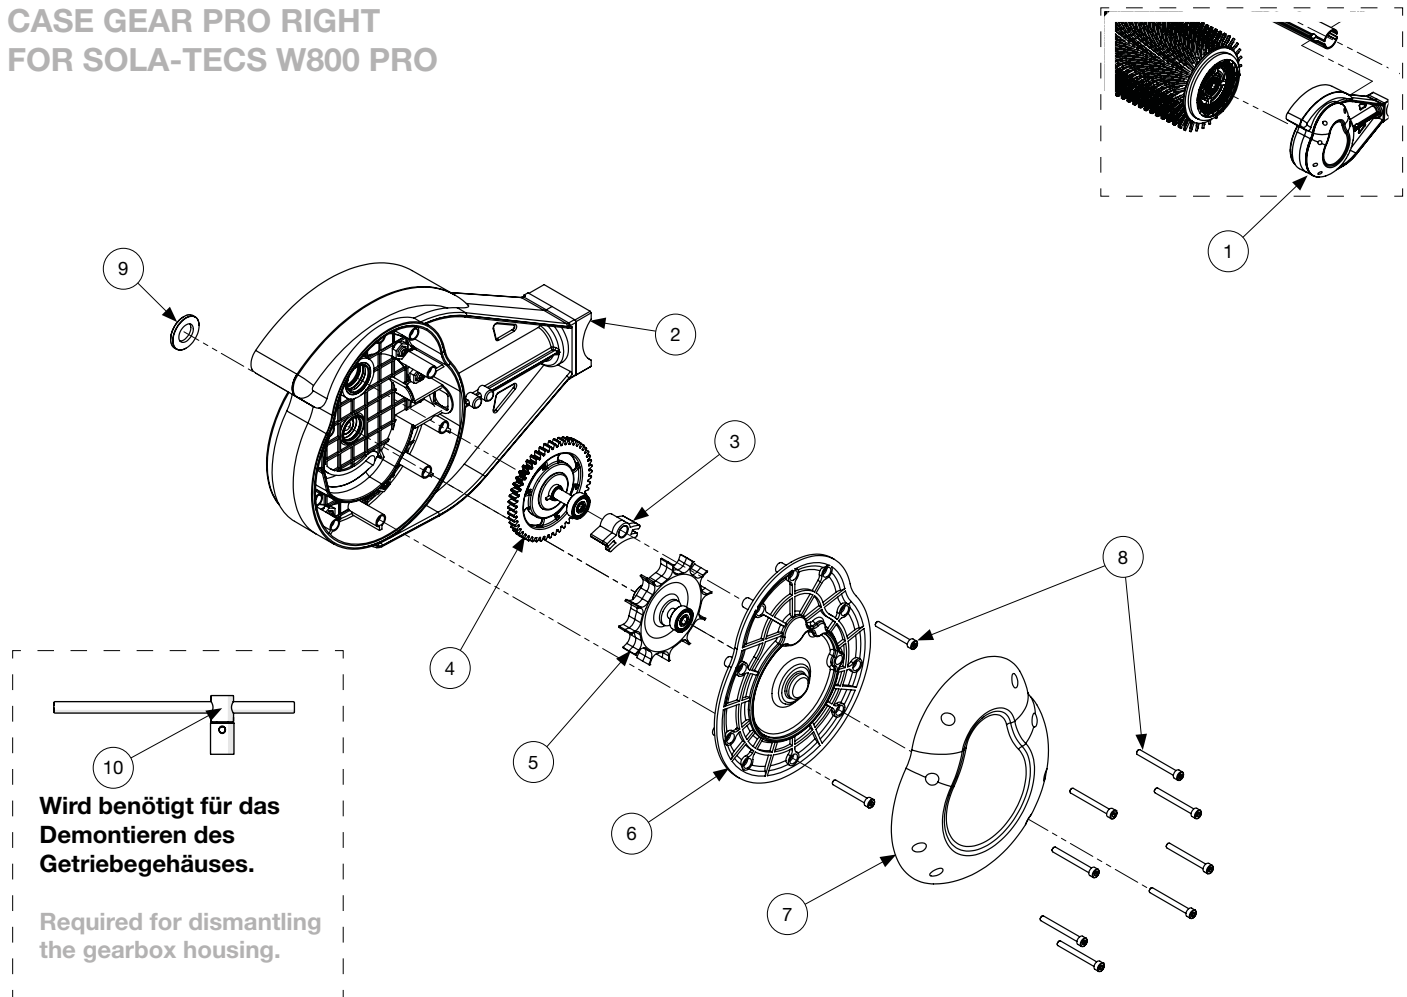

GETRIEBEGEHÄUSE PRO KOMPLETT - LINKS FÜR SOLA-TECS W800 PRO

CASE GEAR PRO RIGHT
FOR SOLA-TECS W800 PRO

Pos. Pos.	Art-Nr. Item no.	Beschreibung Description	VE PU	Preis € / VE Price € / PU	Anzahl Qty.
1	0201029	Getriebegehäuse PRO komplett - Links	1 St. pcs	725,00	
2	0200995	Getriebegehäuse - Links	1 St. pcs	142,00	
3	0301876	Wasserleitstück	1 St. pcs	30,00	
4	0201347	Getriebeplatte VA inkl. Rillenkugellager	1 St. pcs	120,00	
5	0201018	Turbinenrad - Neutral inkl. Keramikugellager	1 St. pcs	236,00	
6	0301891	Getriebedeckel PRO - Links	1 St. pcs	66,00	
7	0301207	Gehäuseschutzdeckel	1 St. pcs	33,00	
8	0201470	Getriebegehäuse - Zylinderschrauben-Satz	10 St. pcs	5,50	
9	0501045	Distanzring	1 St. pcs	3,00	
10	0200998	Steckschlüssel - Set	1 St. pcs	26,00	

VE = Verpackungseinheit
PU = Packaging Unit