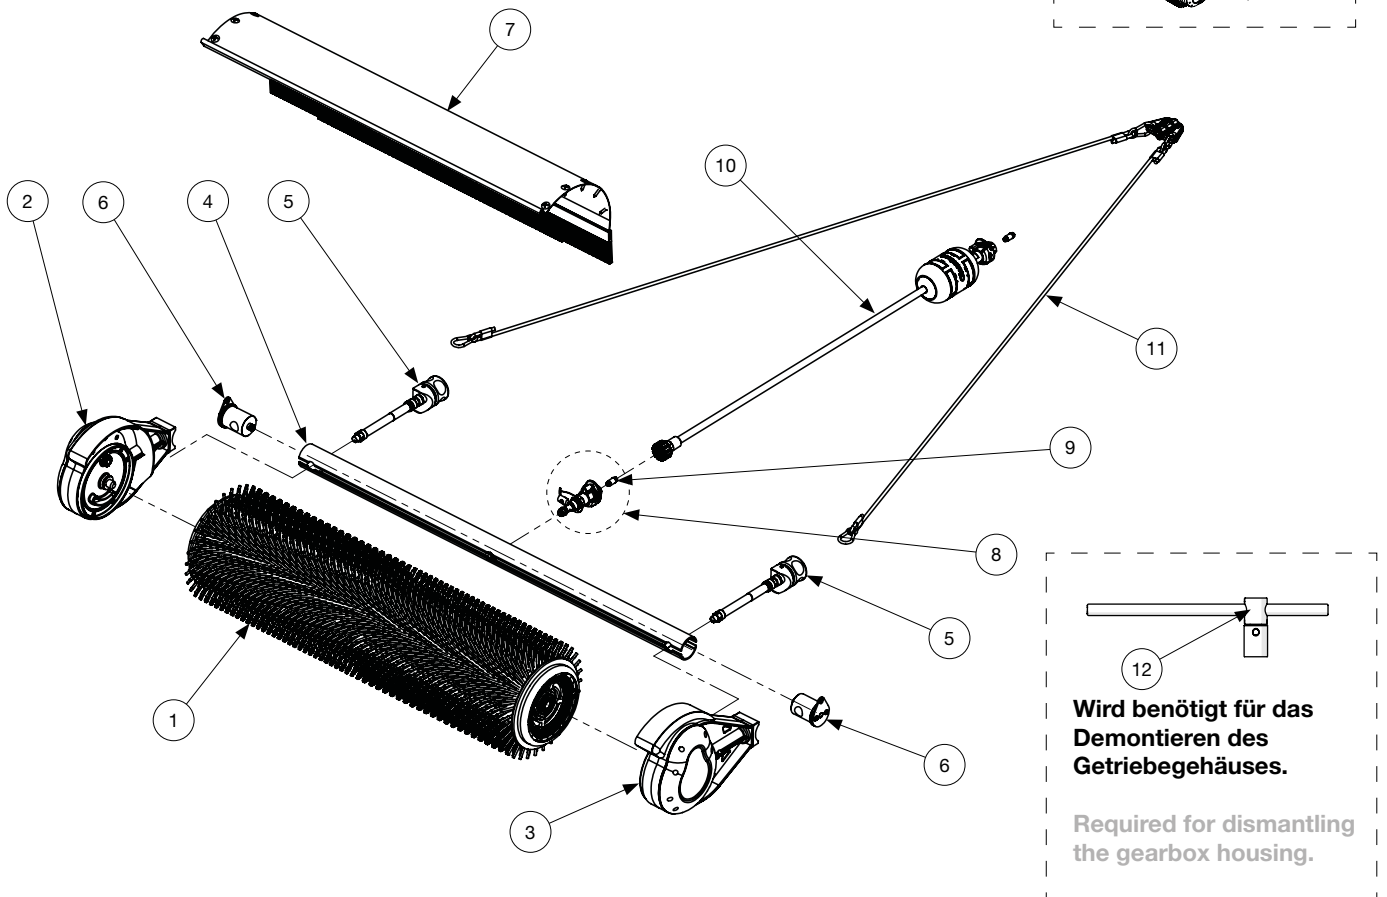

VE = Verpackungseinheit
PU = Packaging Unit

**GRUNDGERÄT
SOLA-TECS W800 PRO**

**BASIC UNIT
SOLA-TECS W800 PRO**

Pos. Pos.	Art-Nr. Item no.	Beschreibung Description	VE PU	Preis € / VE Price € / PU	Anzahl Qty.
1	0201000	Bürstenwalze komplett SOLA-TECS W800	1 St. pcs	863,00	
2	0201027	Getriebegehäuse PRO komplett - Rechts	1 St. pcs	725,00	
3	0201029	Getriebegehäuse PRO komplett - Links	1 St. pcs	725,00	
4	0301800	Profilrohr SOLA-TECS W800 PRO	1 St. pcs	193,00	
5	0201026	Umschalung - Set	1 St. pcs	325,00	
6	0201024	Endstück Profilrohr - Set	1 St. pcs	153,00	
7	0201004	Spritzschutz SOLA-TECS W800	1 St. pcs	165,00	
8	0200980	Verbindungsniessel	1 St. pcs	132,00	
9	0200230	Hochdruckfilter	1 St. pcs	13,20	
10	0200978	Pendelrohr - SOLA-TECS W	1 St. pcs	95,00	
11	0200976	Seilverspannung NW8	1 St. pcs	38,00	
12	0200998	Steckschlüssel - Set	1 St. pcs	26,00	

VE = Verpackungseinheit
PU = Packaging Unit

BÜRSTENWALZE KOMPLETT FÜR SOLA-TECS W800 PRO

BRUSH ROLL
FOR SOLA-TECS W800 PRO

Pos. Pos.	Art-Nr. Item no.	Beschreibung Description	VE PU	Preis € / VE Price € / PU	Anzahl Qty.
1	0201000	Bürstenwalze komplett SOLA-TECS W800	1 St. pcs	863,00	
2	0301828	Bürstenwalze SOLA-TECS W800	1 St. pcs	704,00	
3	0301223	Wasserrückhaltering	1 St. pcs	14,00	
4	0200986	Zahnringsscheibe komplett	1 St. pcs	105,00	
5	0301815	Dichtring Bürstenwalze	1 St. pcs	17,00	