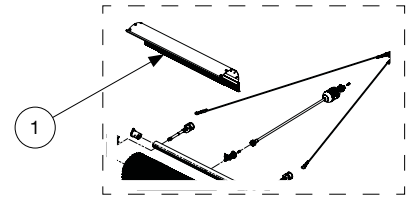

SPRITZSCHUTZ FÜR SOLA-TECS W800 PRO

SPLASH GUARD FOR SOLA-TECS W800 PRO

Pos. Pos.	Art-Nr. Item no.	Beschreibung Description	VE PU	Preis € / VE Price € / PU	Anzahl Qty.
1	0201004	Spritzschutz SOLA-TECS W800	1 St. pcs	165,00	
2	0301835	Spritzschutzblech SOLA-TECS W800	1 St. pcs	127,00	
3	0201526	Karoserieschrauben-Satz	10 St. pcs	5,50	
4	0301839	Bürstenbesen SOLA-TECS W800	1 St. pcs	19,00	
5	0301833	Kantenschutzdichtprofil KSD-2 - 861mm	1 St. pcs	15,00	

VE = Verpackungseinheit
PU = Packaging Unit