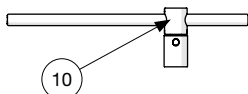

GETRIEBEGEHÄUSE PRO KOMPLETT - RECHTS FÜR SOLA-TECS W800 PRO

CASE GEAR PRO RIGHT
FOR SOLA-TECS W800 PRO

Wird benötigt für das
Demontieren des
Getriebegehäuses.

Required for dismantling
the gearbox housing.

Pos. Pos.	Art-Nr. Item no.	Beschreibung Description	VE PU	Preis € / VE Price € / PU	Anzahl Qty.
1	0201027	Getriebegehäuse PRO komplett - Rechts	1 St. pcs	725,00	
2	0200994	Getriebegehäuse - Rechts	1 St. pcs	142,00	
3	0301876	Wasserleitstück	1 St. pcs	30,00	
4	0201347	Getriebeplatte VA inkl. Rillenkugellager	1 St. pcs	120,00	
5	0201018	Turbinenrad - Neutral inkl. Keramikugellager	1 St. pcs	236,00	
6	0301887	Getriebedeckel PRO - Rechts	1 St. pcs	66,00	
7	0301207	Gehäuseschutzdeckel	1 St. pcs	33,00	
8	0201470	Getriebegehäuse - Zylinderschrauben-Satz	10 St. pcs	5,50	
9	0501045	Distanzring	1 St. pcs	3,00	
10	0200998	Steckschlüssel - Set	1 St. pcs	26,00	

VE = Verpackungseinheit
PU = Packaging Unit