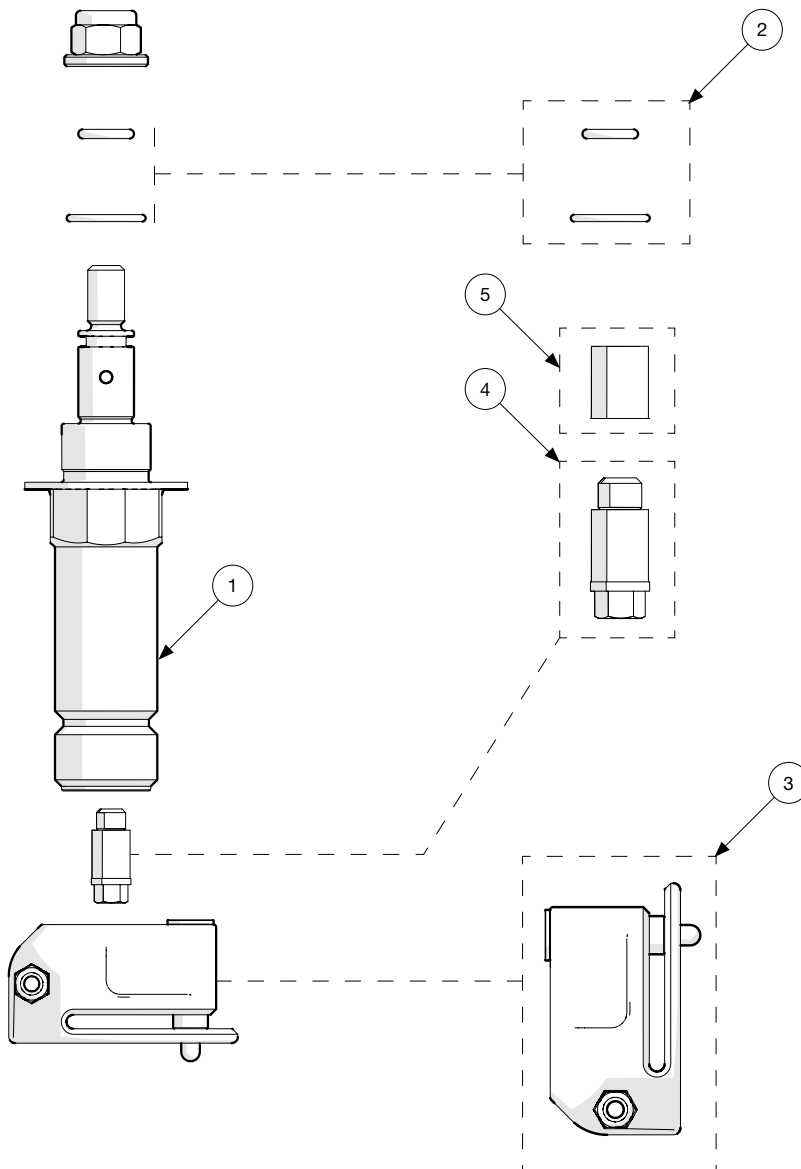

VE = Verpackungseinheit
PU = Packaging Unit

GETRIEBEGEHÄUSE PRO KOMPLETT - LINKS FÜR SOLA-TECS W800 PRO

CASE GEAR PRO RIGHT
FOR SOLA-TECS W800 PRO

Pos. Pos.	Art-Nr. Item no.	Beschreibung Description	VE PU	Preis € / VE Price € / PU	Anzahl Qty.
1	0201029	Getriebegehäuse PRO komplett - Links	1 St. pcs	725,00	
2	0200995	Getriebegehäuse - Links	1 St. pcs	142,00	
3	0301876	Wasserleitstück	1 St. pcs	30,00	
4	0201347	Getriebeplatte VA inkl. Rillenkugellager	1 St. pcs	120,00	
5	0201018	Turbinenrad - Neutral inkl. Keramikugellager	1 St. pcs	236,00	
6	0301891	Getriebedeckel PRO - Links	1 St. pcs	66,00	
7	0301207	Gehäuseschutzdeckel	1 St. pcs	33,00	
8	0201470	Getriebegehäuse - Zylinderschrauben-Satz	10 St. pcs	5,50	
9	0501045	Distanzring	1 St. pcs	3,00	
10	0200998	Steckschlüssel - Set	1 St. pcs	26,00	

VE = Verpackungseinheit
PU = Packaging Unit

**VERBINDUNGSNIPPEL
FÜR SOLA-TECS W800 PRO**

**CONNECTION NIPPLE
FOR SOLA-TECS W800 PRO**

Pos. Pos.	Art-Nr. Item no.	Beschreibung Description	VE PU	Preis € / VE Price € / PU	Anzahl Qty.
1	0200980	Verbindungsniessel	1 St. pcs	132,00	
2	0200230	Dichtsatz Verbindungsniessel	1 St. pcs	1,30	
3	0200979	Verdrehschutz SOLA-TECS W	1 St. pcs	7,20	
4	0200230	Hochdruckfilter	1 St. pcs	13,20	
5	0500246	Siebrolle 10 x 13	1 St. pcs	2,70	