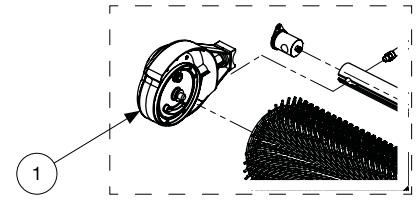

GETRIEBEGEHÄUSE PRO KOMPLETT - RECHTS FÜR SOLA-TECS W800 PRO

CASE GEAR PRO RIGHT
FOR SOLA-TECS W800 PRO

Wird benötigt für das
Demontieren des
Getriebegehäuses.

Required for dismantling
the gearbox housing.

Pos. Pos.	Art-Nr. Item no.	Beschreibung Description	VE PU	Preis € / VE Price € / PU	Anzahl Qty.
1	0201027	Getriebegehäuse PRO komplett - Rechts	1 St. pcs	725,00	
2	0200994	Getriebegehäuse - Rechts	1 St. pcs	142,00	
3	0301876	Wasserleitstück	1 St. pcs	30,00	
4	0201347	Getriebeplatte VA inkl. Rillenkugellager	1 St. pcs	120,00	
5	0201018	Turbinenrad - Neutral inkl. Keramikugellager	1 St. pcs	236,00	
6	0301887	Getriebedeckel PRO - Rechts	1 St. pcs	66,00	
7	0301207	Gehäuseschutzdeckel	1 St. pcs	33,00	
8	0201470	Getriebegehäuse - Zylinderschrauben-Satz	10 St. pcs	5,50	
9	0501045	Distanzring	1 St. pcs	3,00	
10	0200998	Steckschlüssel - Set	1 St. pcs	26,00	

VE = Verpackungseinheit
PU = Packaging Unit