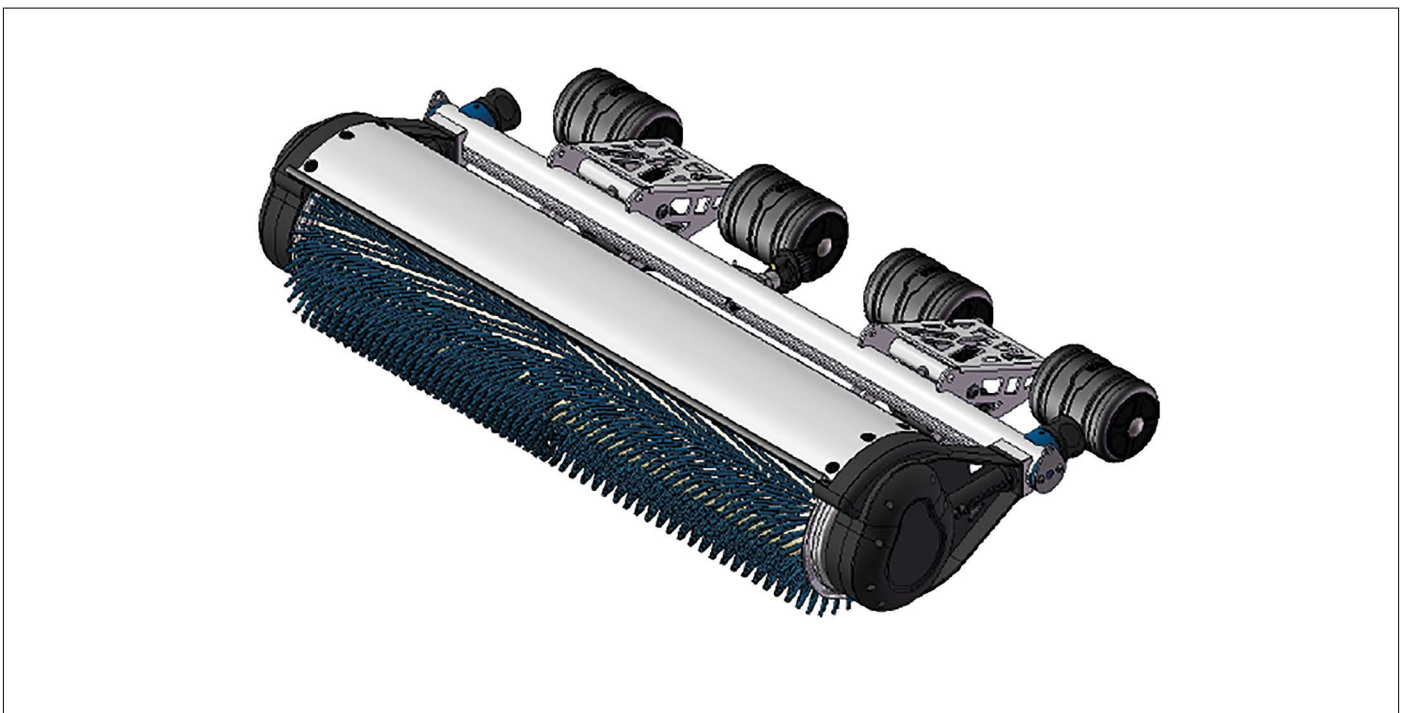

SOLA-TECS

W

ERSATZTEILLISTE | SPARE PARTS LIST
EL 0305229 R00 2023-03

SOLA-TECS W800 PRO

Bitte beachten Sie Ihre SOLA-TECS W - Version
Please note your SOLA-TECS W version