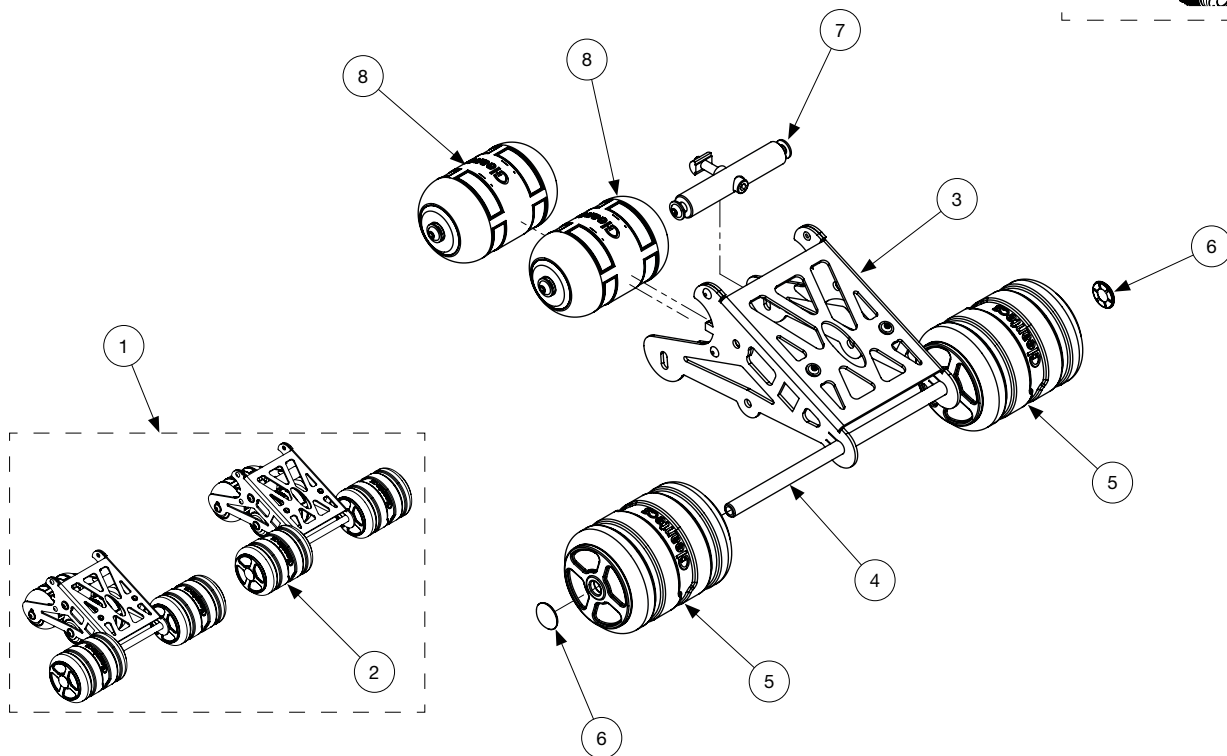

VE = Verpackungseinheit
PU = Packaging Unit

FÜHRUNGSWALZEN FÜR SOLA-TECS W800 PRO

GUIDE ROLLERS FOR SOLA-TECS W800 PRO

Pos. Pos.	Art-Nr. Item no.	Beschreibung Description	VE PU	Preis € / VE Price € / PU	Anzahl Qty.
1	0201046	Führungswalzen SOLA-TECS W	2 St. pcs	429,00	
2	0200966	SOLA-TECS W - Führungswalze	1 St. pcs	215,00	
3	0200711	Grundblech inkl. Stützblech	1 St. pcs	39,00	
4	0301751	Rohrachse	1 St. pcs	14,00	
5	0201443	Einheit - Walzenrolle groß	1 St. pcs	36,00	
6	0501649	Starlockkappe - 13	1 St. pcs	0,60	
7	0201546	Einheit - Befestigungsstrebe (inkl. Schrauben)	1 St. pcs	31,00	
8	0201545	Einheit - Walzenrolle klein (inkl. Schrauben)	1 St. pcs	36,00	