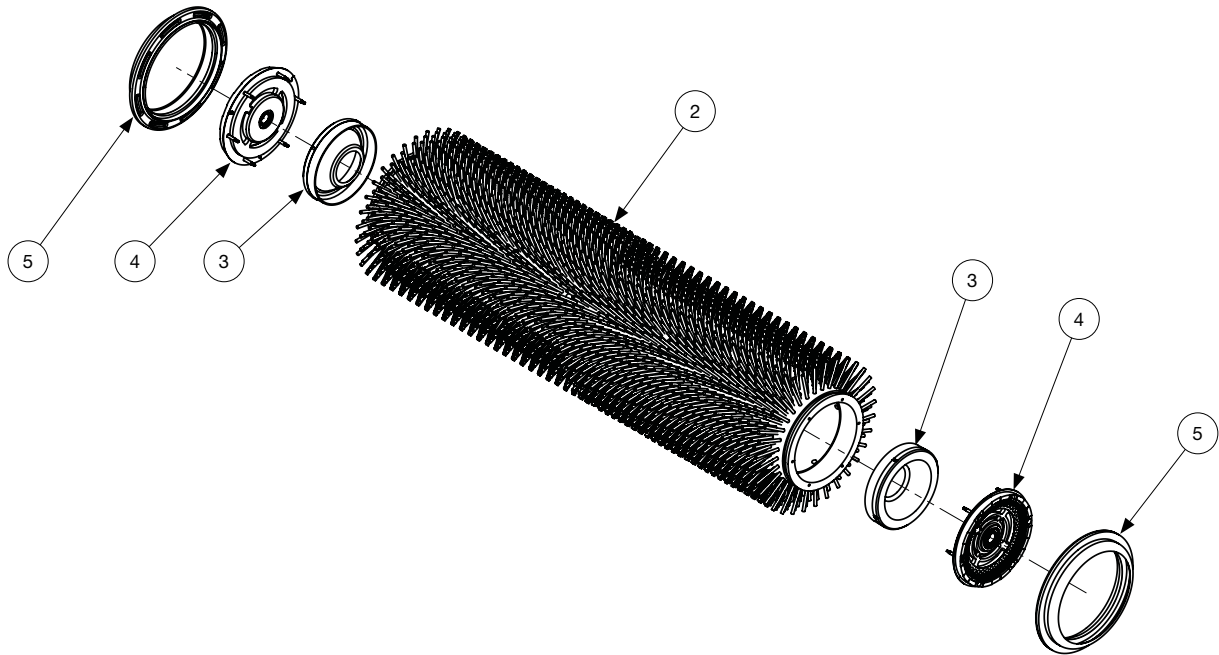

VE = Verpackungseinheit
PU = Packaging Unit

**GRUNDGERÄT
SOLA-TECS W800 PRO**

**BASIC UNIT
SOLA-TECS W800 PRO**

Pos. Pos.	Art-Nr. Item no.	Beschreibung Description	VE PU	Preis € / VE Price € / PU	Anzahl Qty.
1	0201000	Bürstenwalze komplett SOLA-TECS W800	1 St. pcs	863,00	
2	0201027	Getriebegehäuse PRO komplett - Rechts	1 St. pcs	725,00	
3	0201029	Getriebegehäuse PRO komplett - Links	1 St. pcs	725,00	
4	0301800	Profilrohr SOLA-TECS W800 PRO	1 St. pcs	193,00	
5	0201026	Umschalung - Set	1 St. pcs	325,00	
6	0201024	Endstück Profilrohr - Set	1 St. pcs	153,00	
7	0201004	Spritzschutz SOLA-TECS W800	1 St. pcs	165,00	
8	0200980	Verbindungsniessel	1 St. pcs	132,00	
9	0200230	Hochdruckfilter	1 St. pcs	13,20	
10	0200978	Pendelrohr - SOLA-TECS W	1 St. pcs	95,00	
11	0200976	Seilverspannung NW8	1 St. pcs	38,00	
12	0200998	Steckschlüssel - Set	1 St. pcs	26,00	

VE = Verpackungseinheit
PU = Packaging Unit

BÜRSTENWALZE KOMPLETT FÜR SOLA-TECS W800 PRO

BRUSH ROLL
FOR SOLA-TECS W800 PRO

Pos. Pos.	Art-Nr. Item no.	Beschreibung Description	VE PU	Preis € / VE Price € / PU	Anzahl Qty.
1	0201000	Bürstenwalze komplett SOLA-TECS W800	1 St. pcs	863,00	
2	0301828	Bürstenwalze SOLA-TECS W800	1 St. pcs	704,00	
3	0301223	Wasserrückhaltering	1 St. pcs	14,00	
4	0200986	Zahnringsscheibe komplett	1 St. pcs	105,00	
5	0301815	Dichtring Bürstenwalze	1 St. pcs	17,00	