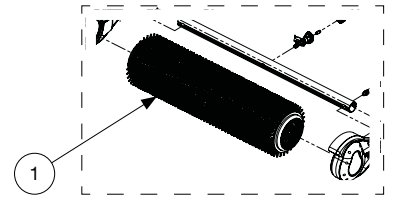

VE = Verpackungseinheit
PU = Packaging Unit

**GRUNDGERÄT
SOLA-TECS W800 PRO**

**BASIC UNIT
SOLA-TECS W800 PRO**

Pos. Pos.	Art-Nr. Item no.	Beschreibung Description	VE PU	Preis € / VE Price € / PU	Anzahl Qty.
1	0201000	Bürstenwalze komplett SOLA-TECS W800	1 St. pcs	863,00	
2	0201027	Getriebegehäuse PRO komplett - Rechts	1 St. pcs	725,00	
3	0201029	Getriebegehäuse PRO komplett - Links	1 St. pcs	725,00	
4	0301800	Profilrohr SOLA-TECS W800 PRO	1 St. pcs	193,00	
5	0201026	Umschalung - Set	1 St. pcs	325,00	
6	0201024	Endstück Profilrohr - Set	1 St. pcs	153,00	
7	0201004	Spritzschutz SOLA-TECS W800	1 St. pcs	165,00	
8	0200980	Verbindungsniessel	1 St. pcs	132,00	
9	0200230	Hochdruckfilter	1 St. pcs	13,20	
10	0200978	Pendelrohr - SOLA-TECS W	1 St. pcs	95,00	
11	0200976	Seilverspannung NW8	1 St. pcs	38,00	
12	0200998	Steckschlüssel - Set	1 St. pcs	26,00	

VE = Verpackungseinheit
PU = Packaging Unit

BÜRSTENWALZE KOMPLETT FÜR SOLA-TECS W800 PRO

BRUSH ROLL
FOR SOLA-TECS W800 PRO

Pos. Pos.	Art-Nr. Item no.	Beschreibung Description	VE PU	Preis € / VE Price € / PU	Anzahl Qty.
1	0201000	Bürstenwalze komplett SOLA-TECS W800	1 St. pcs	863,00	
2	0301828	Bürstenwalze SOLA-TECS W800	1 St. pcs	704,00	
3	0301223	Wasserrückhaltering	1 St. pcs	14,00	
4	0200986	Zahnringsscheibe komplett	1 St. pcs	105,00	
5	0301815	Dichtring Bürstenwalze	1 St. pcs	17,00	