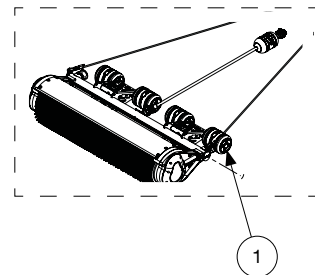

FÜHRUNGSWALZEN FÜR SOLA-TECS W800 PRO

GUIDE ROLLERS FOR SOLA-TECS W800 PRO

Pos. Pos.	Art-Nr. Item no.	Beschreibung Description	VE PU	Preis € / VE Price € / PU	Anzahl Qty.
1	0201046	Führungswalzen SOLA-TECS W	2 St. pcs	429,00	
2	0200966	SOLA-TECS W - Führungswalze	1 St. pcs	215,00	
3	0200711	Grundblech inkl. Stützblech	1 St. pcs	39,00	
4	0301751	Rohrachse	1 St. pcs	14,00	
5	0201443	Einheit - Walzenrolle groß	1 St. pcs	36,00	
6	0501649	Starlockkappe - 13	1 St. pcs	0,60	
7	0201546	Einheit - Befestigungsstrebe (inkl. Schrauben)	1 St. pcs	31,00	
8	0201545	Einheit - Walzenrolle klein (inkl. Schrauben)	1 St. pcs	36,00	

VE = Verpackungseinheit
PU = Packaging Unit