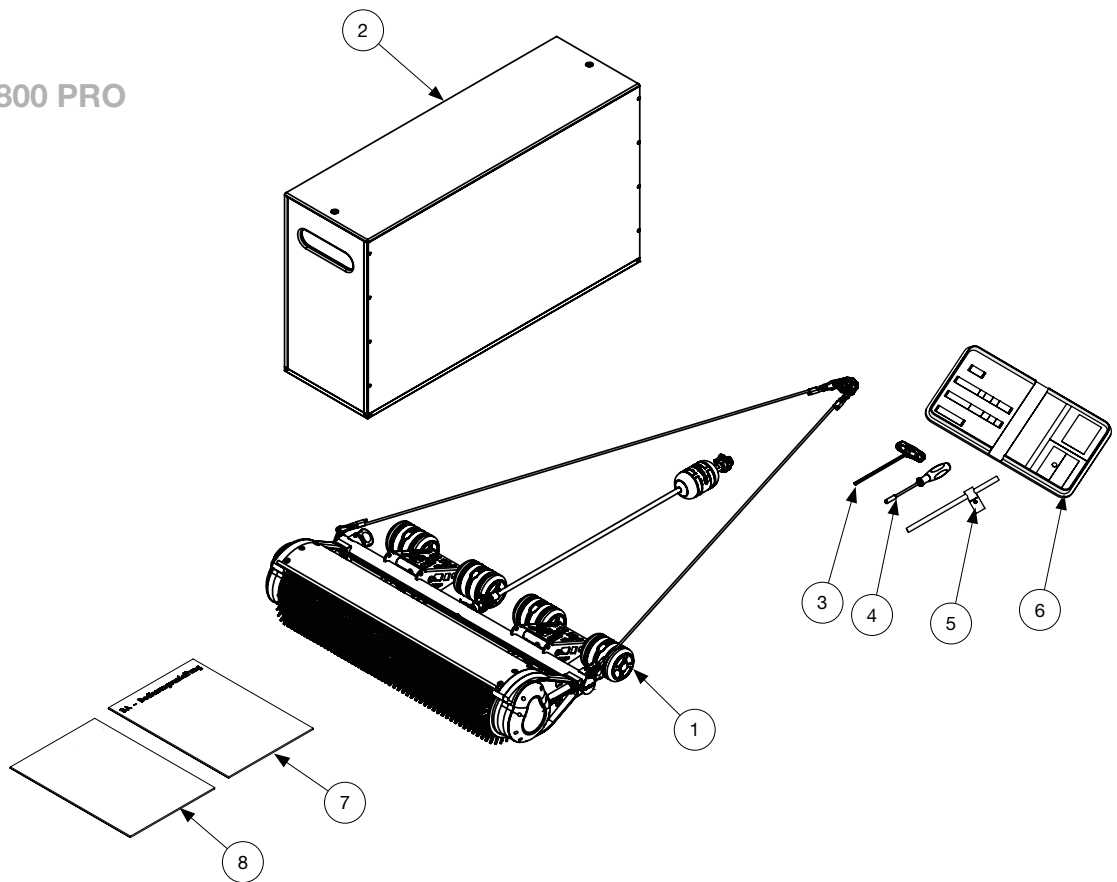

**ÜBERSICHT
SOLA-TECS W800 PRO**

**OVERVIEW
SOLA-TECS W800 PRO**

Pos. Pos.	Art-Nr. Item no.	Beschreibung Description	VE PU	Preis € / VE Price € / PU	Anzal Qty.
1	0201046	Führungswalzen SOLA-TECS W	2 St. pcs	429,00	
2	0200734	Transportkiste SOLA-TECS W800	1 St. pcs	271,00	
3	0755011	6-kant-Schraubendreher mit Quergriff SW 6	1 St. pcs	5,00	
4	0755009	Steckschlüssel mit Heft lang, SW 8	1 St. pcs	12,00	
5	0200998	Steckschlüssel - Set	1 St. pcs	26,00	
6	0501215	Werkzeugtasche	1 St. pcs	14,00	
7	0304029	Bedienungsanleitung SOLA-TECS W+WPRO	1 St. pcs	0,00	
	0304030	Bedienungsanleitung SOLA-TECS W+WPRO - en	1 St. pcs	0,00	
8	0304268	Broschüre SOLA-TECS W+WPRO deutsch (Händler VE 50 Stück)	1 St. pcs	0,00	
	0304307	Brochure SOLA-TECS W+WPRO english (dealer VE 50 piece)	1 St. pcs	0,00	

VE = Verpackungseinheit
PU = Packaging Unit