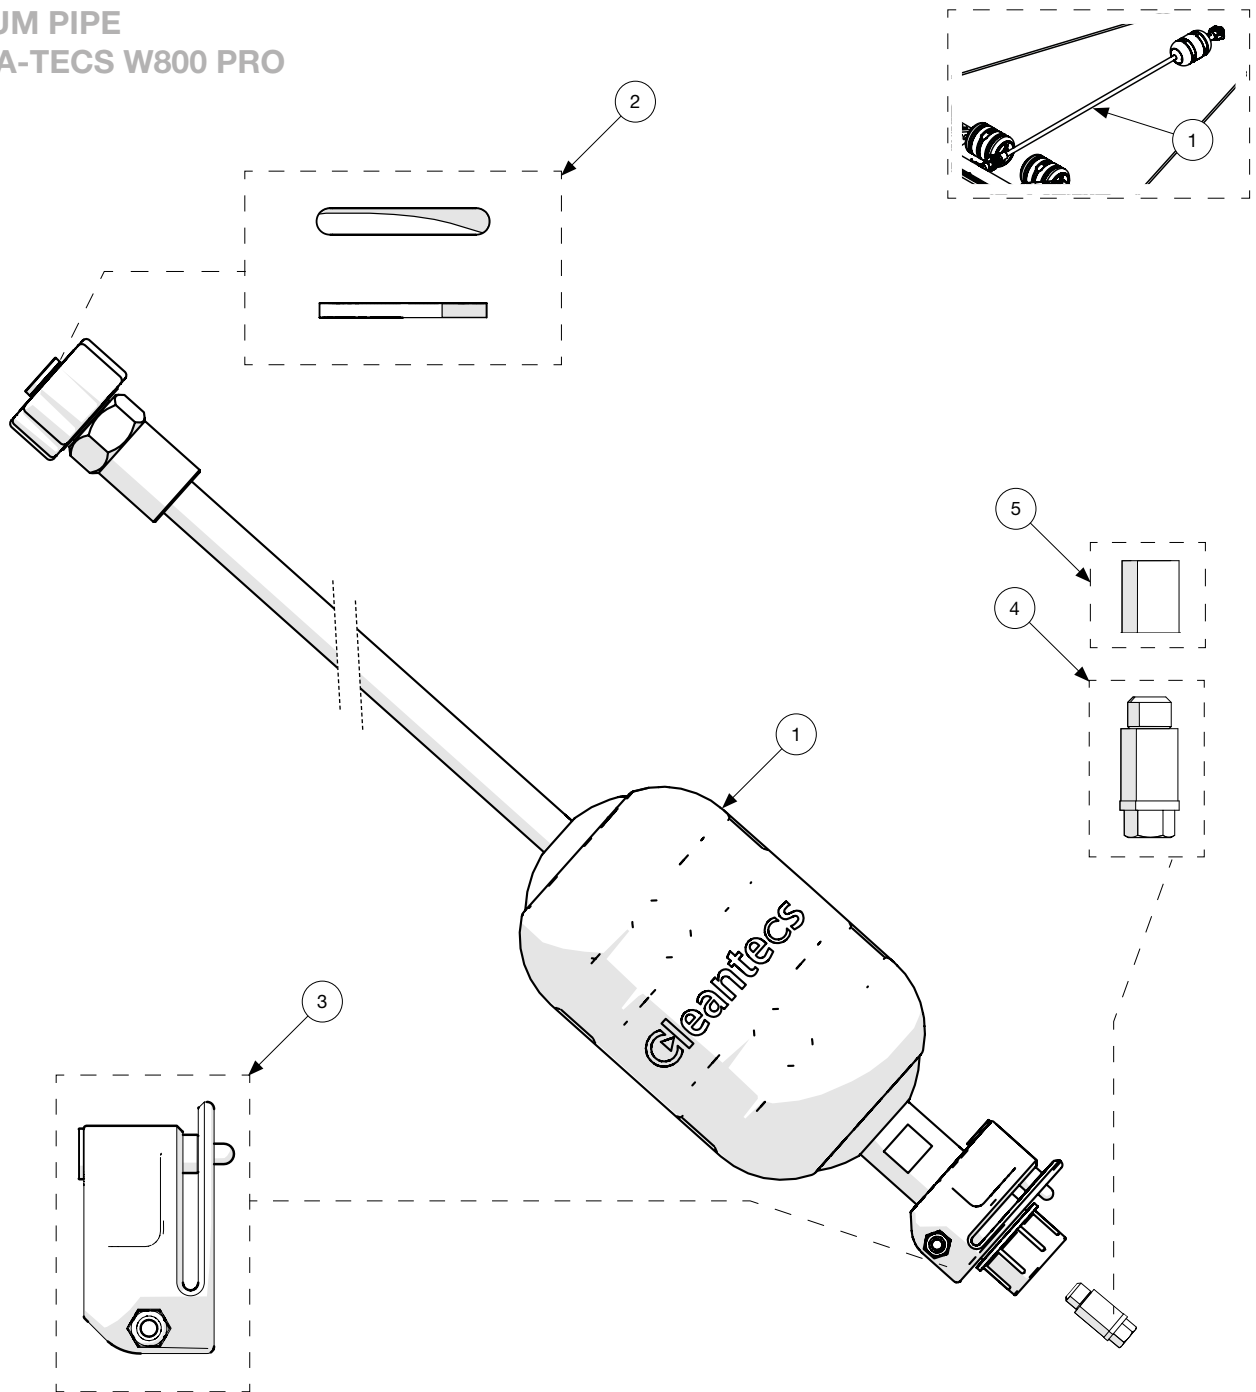

**PENDELLANZE
FÜR SOLA-TECS W800 PRO**

**PENDULUM PIPE
FOR SOLA-TECS W800 PRO**

Pos. Pos.	Art-Nr. Item no.	Beschreibung Description	VE PU	Preis € / VE Price € / PU	Anzahl Qty.
1	0200978	Pendelrohr - SOLA-TECS W	1 St. pcs	95,00	
2	0201707	Dichtsatz Quickverschraubung	1 St. pcs	1,30	
3	0200979	Verdrehschutz SOLA-TECS W	1 St. pcs	7,20	
4	0200230	Hochdruckfilter	1 St. pcs	13,20	
5	0500246	Siebrolle 10 x 13	1 St. pcs	2,70	

VE = Verpackungseinheit
PU = Packaging Unit